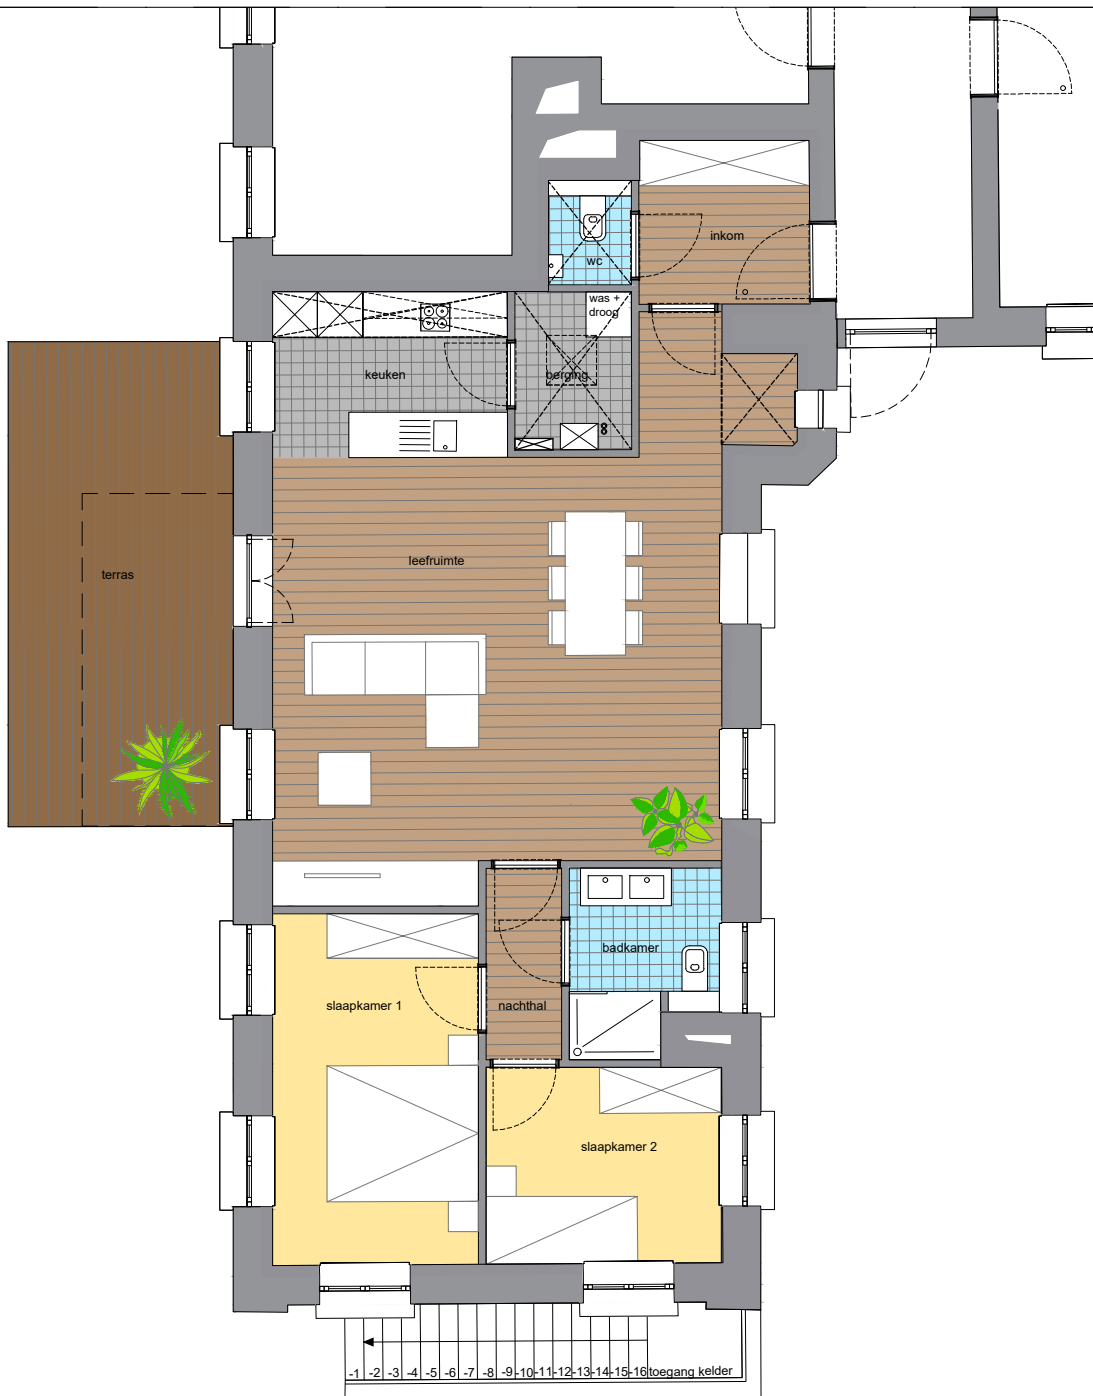

## Sint-Vincentius

Appartement A0.L

105,7 m<sup>2</sup> + 19,1 m<sup>2</sup> terras

### NETTO OPPERVLAKTE

inkom	4,9 m <sup>2</sup>
wc	1,5 m <sup>2</sup>
leefruimte	36,6 m <sup>2</sup>
keuken	6,8 m <sup>2</sup>
berging	3,2 m <sup>2</sup>
nachthal	2,5 m <sup>2</sup>
slaapkamer 1	12,7 m <sup>2</sup>
slaapkamer 2	8,1 m <sup>2</sup>
badkamer	4,6 m <sup>2</sup>
terras	19,1 m <sup>2</sup>